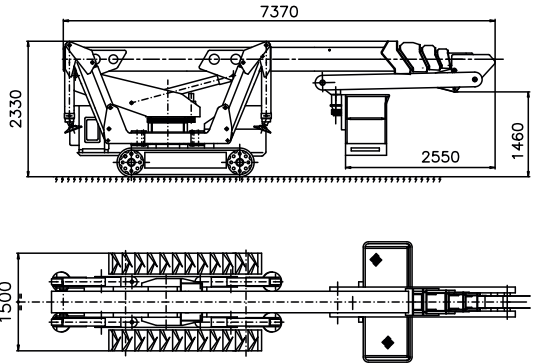

Spyder 300

30,00 m

28,00 m

16,50 m

360°

90° + 90°

200 kg

1800x600x1100 mm