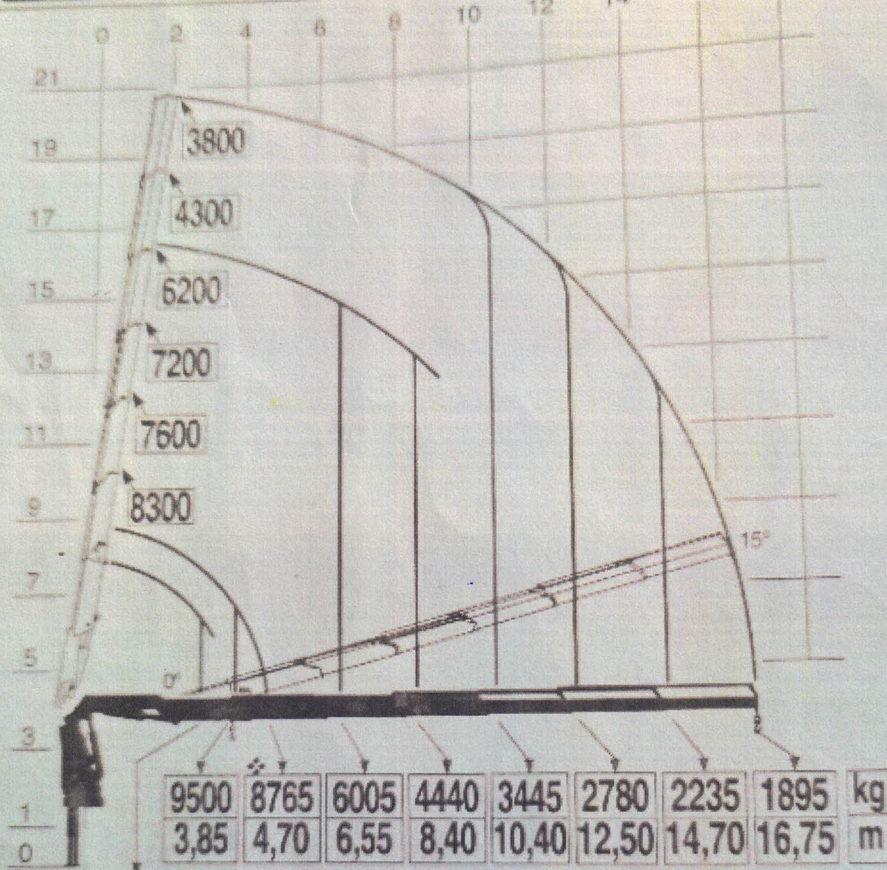

⬇ Pmax
2600 kg

R (90) S (60) T (35)

F455AXP.26

DE7171B

FASSI

| | | | | | | | | |
|------|------|------|------|-------|-------|-------|-------|----|
| 9500 | 8765 | 6005 | 4440 | 3445 | 2780 | 2235 | 1895 | kg |
| 3,85 | 4,70 | 6,55 | 8,40 | 10,40 | 12,50 | 14,70 | 16,75 | m |

13500
2,95

⚡ Mmax ⚙ Pmax ⚙ Pmax ⚙ Pmax R (90) S (60) T (35)

404 kNm 13500kg 9500kg 1530kg