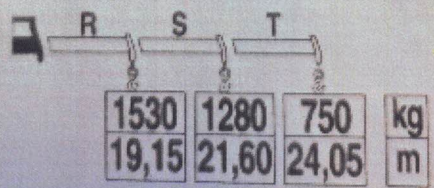

⬇ Pmax
2600 kg

R (90) S (60) T (35)

F455AXP.26

DE7171B

FASSI

| | | | | | | | | |
|------|------|------|------|-------|-------|-------|-------|----|
| 9500 | 8765 | 6005 | 4440 | 3445 | 2780 | 2235 | 1895 | kg |
| 3,85 | 4,70 | 6,55 | 8,40 | 10,40 | 12,50 | 14,70 | 16,75 | m |

13500
2,95

⚡ Mmax ⚙ Pmax ⚙ Pmax ⚙ Pmax R (90) S (60) T (35)

404 kNm 13500kg 9500kg 1530kg