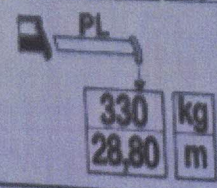

Rofact
noleggio
e servizi
0335 6003199

FASSI
P455XP

UP

FASSI

F455AXP.26 L214

DE7272A

2600
11,60

↔ Mmax
296 kNm

⬇ Pmax
2600 kg

R (90) S (60) T (35)

F455AXP.26

DE7171B

FASSI

| | | | | | | | | |
|------|------|------|------|-------|-------|-------|-------|----|
| 9500 | 8765 | 6005 | 4440 | 3445 | 2780 | 2235 | 1895 | kg |
| 3,85 | 4,70 | 6,55 | 8,40 | 10,40 | 12,50 | 14,70 | 16,75 | m |

13500
2,95

⚡ Mmax ⚙ Pmax ⚙ Pmax ⚙ Pmax R (90) S (60) T (35)

404 kNm 13500kg 9500kg 1530kg