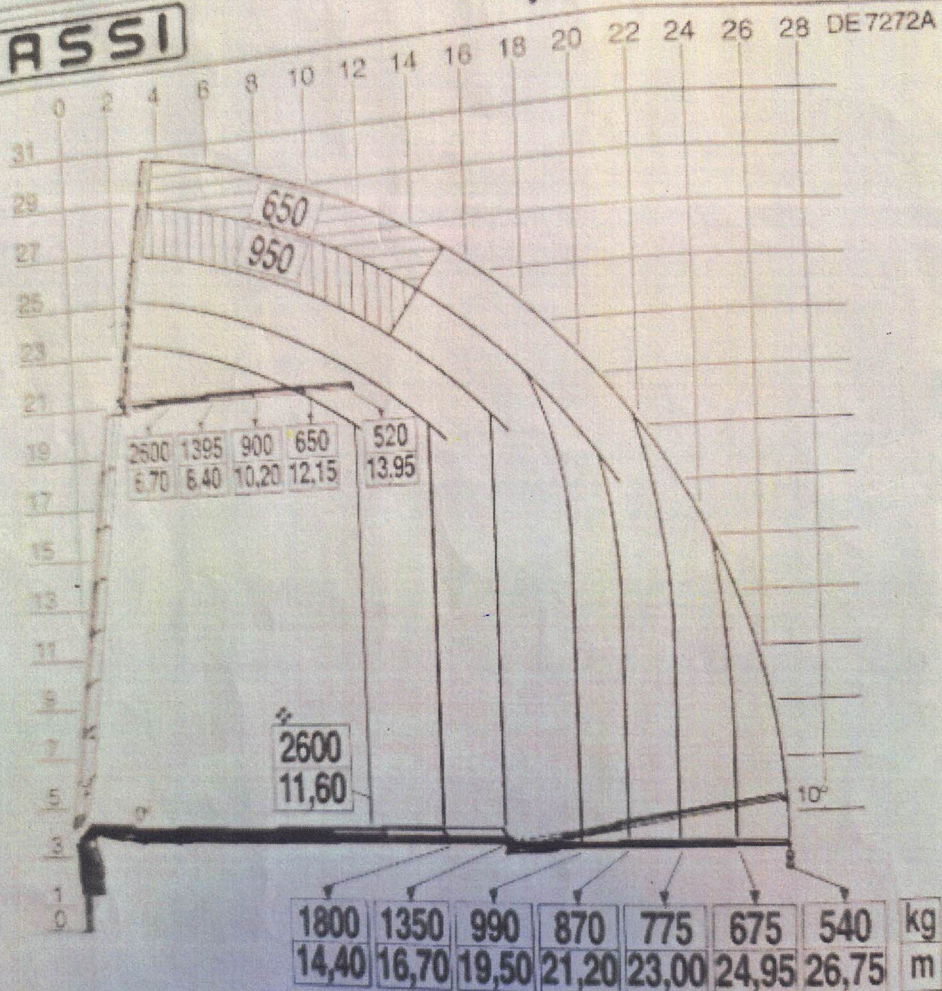

Rofact
noleggio
e servizi
0335 6003199

FASSI
P455XP

UP

FASSI

F455AXP.26 L214

DE7272A

2600
11,60

↔ Mmax
296 kNm

⬇ Pmax
2600 kg

R (90) S (60) T (35)

F455AXP.26

DE7171B

FASSI

| | | | | | | | | |
|------|------|------|------|-------|-------|-------|-------|----|
| 9500 | 8765 | 6005 | 4440 | 3445 | 2780 | 2235 | 1895 | kg |
| 3,85 | 4,70 | 6,55 | 8,40 | 10,40 | 12,50 | 14,70 | 16,75 | m |

13500
2,95

⚡ Mmax ⚙ Pmax ⚙ Pmax ⚙ Pmax R (90) S (60) T (35)

404 kNm 13500kg 9500kg 1530kg